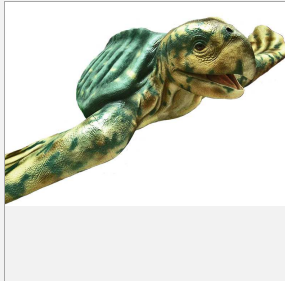

Lfd.-Nr. Modell

7

Ammonit

Erdzeitalter Devon

von 407 bis 66

Bild

Gewicht ca. kg Länge ca. m Breite ca. m Höhe ca. m

200 3,80 1,70 2,00

Lfd.-Nr. Modell

140 Tylosaurus

Erdzeitalter Kreide

von 85,8 bis 70,6

Bild

Gewicht ca. kg Länge ca. m Breite ca. m Höhe ca. m

260 9,80 2,20 1,60

Lfd.-Nr. Modell

141 Tylosaurus Jungtie

Erdzeitalter Kreide

von 85,8 bis 70,6

Bild

Gewicht ca. kg Länge ca. m Breite ca. m Höhe ca. m

75 3,15 1,60 0,60

Lfd.-Nr. Modell

83 Archelon

Erdzeitalter Kreide

von 72 bis 72

Bild

Gewicht ca. kg Länge ca. m Breite ca. m Höhe ca. m

480 4,40 6,00 1,80

Lfd.-Nr. Modell

84 Archelonbaby

Erdzeitalter Kreide