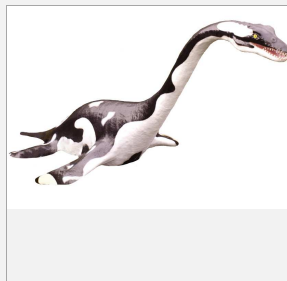

Lfd.-Nr. Modell

7

Ammonit

Erdzeitalter Devon

von 407 bis 66

Bild

Gewicht ca. kg Länge ca. m Breite ca. m Höhe ca. m

200 3,80 1,70 2,00

Lfd.-Nr. Modell

1 Belemnit auf Sock

Erdzeitalter Devon

von 358 bis 65

Bild

Gewicht ca. kg Länge ca. m Breite ca. m Höhe ca. m

55 2,50 0,85 1,75

Lfd.-Nr. Modell

von 247,2 bis 235

Bild

Gewicht ca. kg Länge ca. m Breite ca. m Höhe ca. m

60 2,30 0,70 1,30

Lfd.-Nr. Modell

65 Plesiosaurus

Erdzeitalter jurássico

von 208,5 bis 66

Bild

Gewicht ca. kg Länge ca. m Breite ca. m Höhe ca. m

20 2,20 1,10 1,00

Lfd.-Nr. Modell

66 Plesiosaurus Ausgr

Erdzeitalter Jura

von 208,5 bis 66

Bild