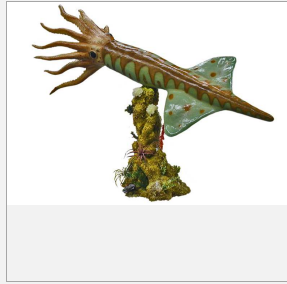

Lfd.-Nr. Modell

221

Pterygotus

Erdzeitalter Devon

von 439 bis 360,7

Bild

Gewicht ca. kg Länge ca. m Breite ca. m Höhe ca. m

30 2,60 1,50 0,50

Lfd.-Nr. Modell

7

Ammonit

Erdzeitalter Devon

von 407 bis 66

Bild

Gewicht ca. kg Länge ca. m Breite ca. m Höhe ca. m

200 3,80 1,70 2,00

Lfd.-Nr. Modell

5

Eusthenopteron

Erdzeitalter Devon

von 375 bis 375

Bild

Gewicht ca. kg Länge ca. m Breite ca. m Höhe ca. m

8 1,25 0,30 0,40

Lfd.-Nr. Modell

1 Belemnit auf Sock

Erdzeitalter Devon

von 358 bis 65

Bild

Gewicht ca. kg Länge ca. m Breite ca. m Höhe ca. m

55 2,50 0,85 1,75

Lfd.-Nr. Modell