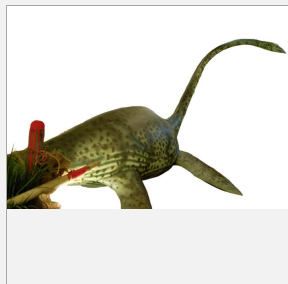

Bild

302 Werwolf

Erdzeitalter Fabelwesen

von  bis

Gewicht ca. kg Länge ca. m Breite ca. m Höhe ca. m

110 2,50 1,00 2,50

Lfd.-Nr. Modell

Bild

303 Kobold

Erdzeitalter Fabelwesen

von  bis

Gewicht ca. kg Länge ca. m Breite ca. m Höhe ca. m

40 1,00 1,00 1,00

Lfd.-Nr. Modell

Bild

305

Nessi

Erdzeitalter

Fabelwesen

von

bis

Gewicht  
ca. kg

Länge  
ca. m

Breite  
ca. m