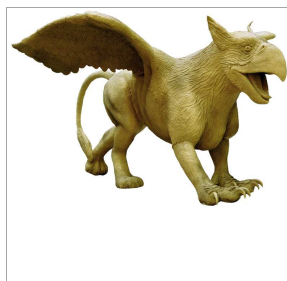

Gewicht ca. kg Länge ca. m Breite ca. m Höhe ca. m