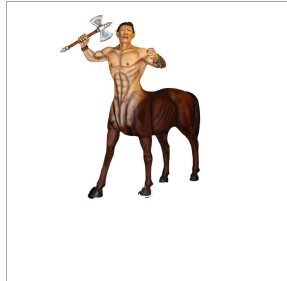

Bild

292 Zyklop

Erdzeitalter

von  bis

Gewicht ca. kg Länge ca. m Breite ca. m Höhe ca. m

Lfd.-Nr. Modell

Bild

293 Zentaur

Erdzeitalter

von  bis

Gewicht ca. kg Länge ca. m Breite ca. m Höhe ca. m

Lfd.-Nr. Modell

Bild

294 Zerberus

Erdzeitalter

von  bis