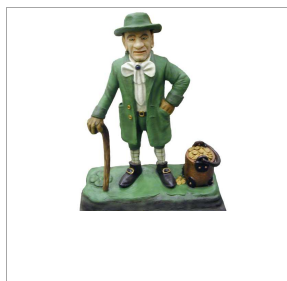

Bild

302 Werwolf

Erdzeitalter Fabelwesen

von  bis

Gewicht ca. kg Länge ca. m Breite ca. m Höhe ca. m

110 2,50 1,00 2,50

Lfd.-Nr. Modell

Bild

303 Kobold

Erdzeitalter Fabelwesen

von  bis

Gewicht ca. kg Länge ca. m Breite ca. m Höhe ca. m

40 1,00 1,00 1,00

Lfd.-Nr. Modell

Bild

305