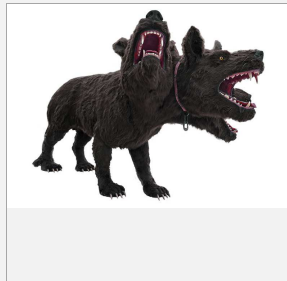

Erdzeitalter

von  bis

Gewicht ca. kg Länge ca. m Breite ca. m Höhe ca. m

Lfd.-Nr. Modell

Bild

294 Zerberus

Erdzeitalter

von  bis