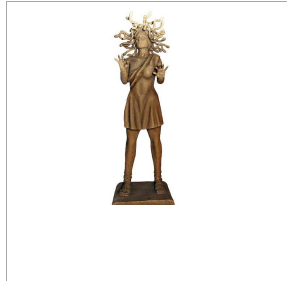

Gewicht ca. kg Länge ca. m Breite ca. m Höhe ca. m

110 1,00 1,00 2,50

Lfd.-Nr. Modell

Bild

299 Medusa versteinert

Erdzeitalter Fabelwesen

von  bis

Gewicht ca. kg Länge ca. m Breite ca. m Höhe ca. m