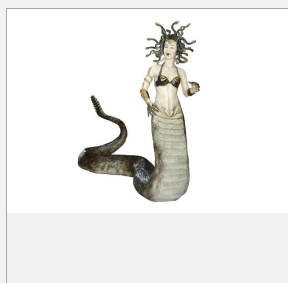

Medusa mit Schw

Erdzeitalter

Fabelwesen

von

bis

Gewicht  
ca. kg

Länge  
ca. m

Breite  
ca. m